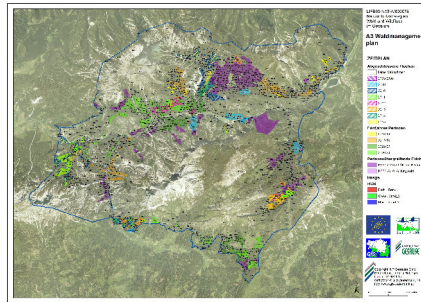

# Stand der Waldumwandlung

## Map

## Summary

Karte zur Übersicht des aktuellen Standes der Waldumwandlung

## Description

Karte zur Übersicht des aktuellen Standes der Waldumwandlung. Dargestellt sind die langfristigen Ziele und der Stand der Umsetzung der einzelnen Unterabteilungen. Laufende Aktualisierung